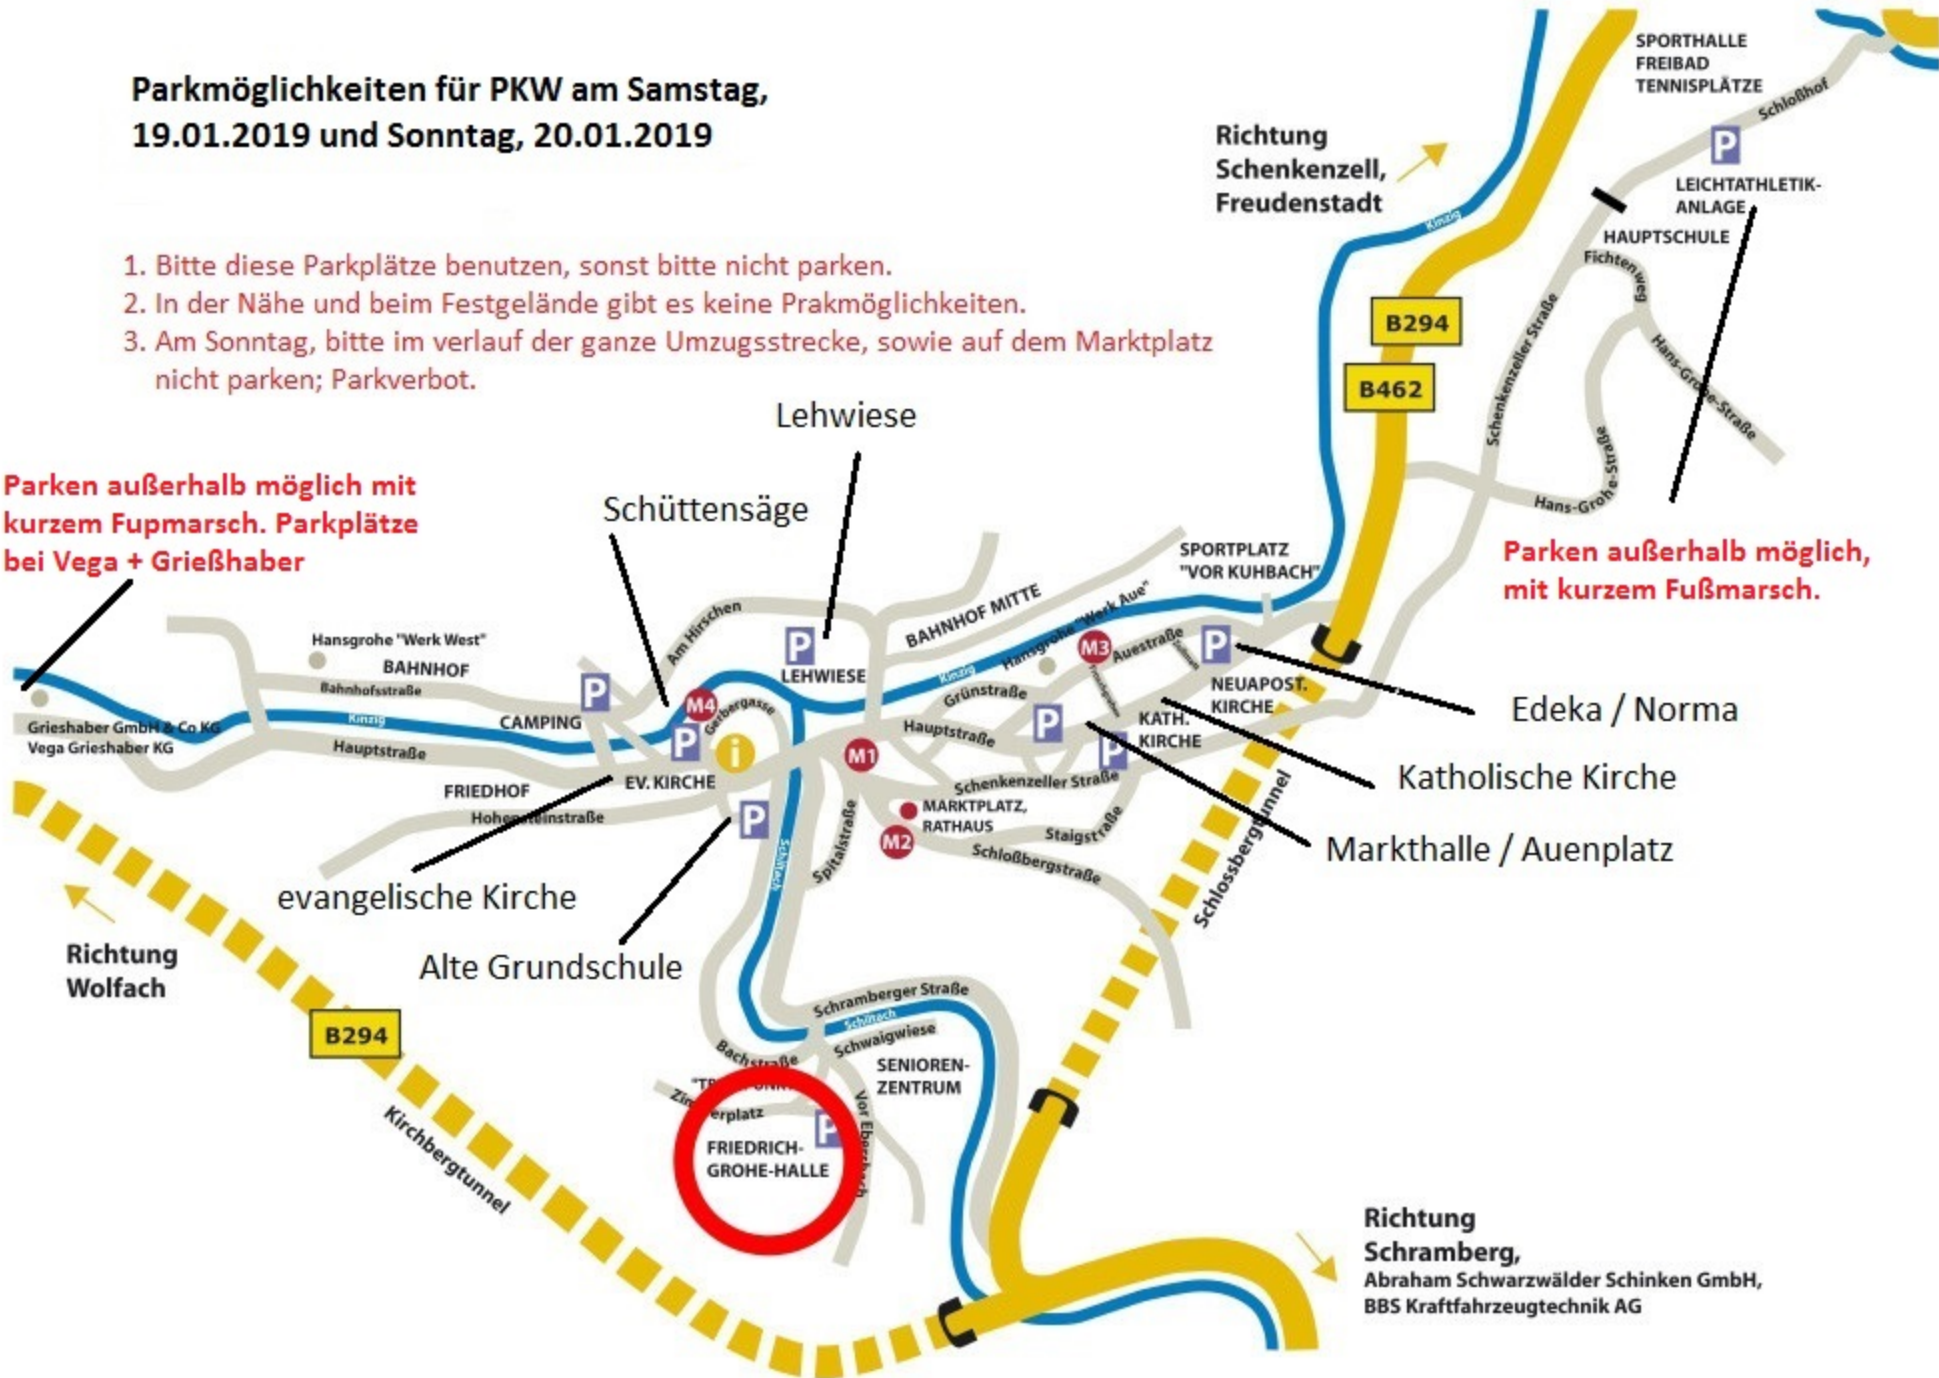

Parkmöglichkeiten für PKW am Samstag, 19.01.2019 und Sonntag, 20.01.2019

1. Bitte diese Parkplätze benutzen, sonst bitte nicht parken.
2. In der Nähe und beim Festgelände gibt es keine Parkmöglichkeiten.
3. Am Sonntag, bitte im Verlauf der ganze Umzugsstrecke, sowie auf dem Marktplatz nicht parken; Parkverbot.

Parken außerhalb möglich mit kurzem Fußmarsch. Parkplätze bei Vega + Grieshaber

Parken außerhalb möglich, mit kurzem Fußmarsch.

Richtung Schramberg,
Abraham Schwarzwälder Schinken GmbH,
BBS Kraftfahrzeugtechnik AG